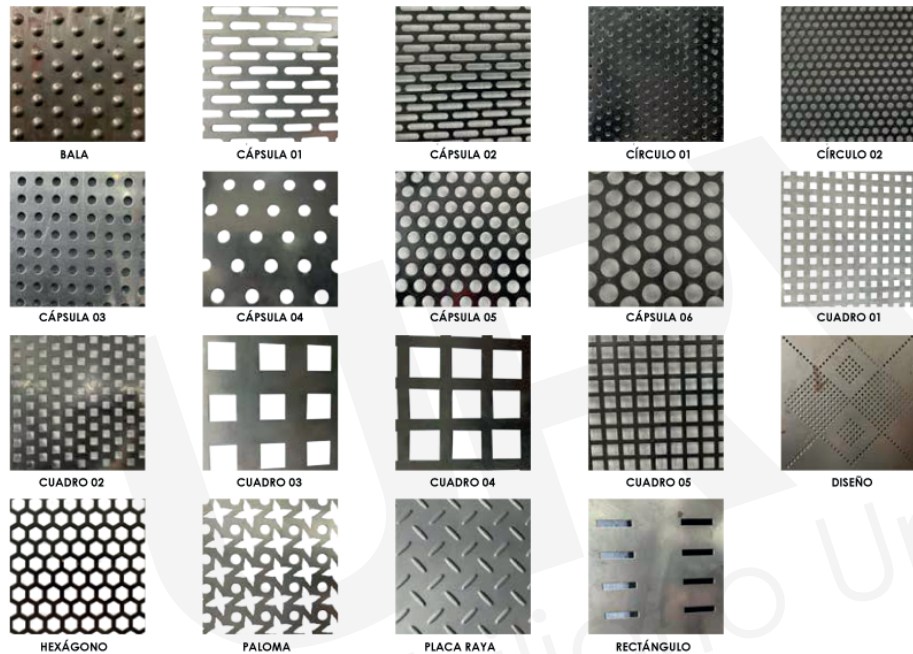

DESCRIPCIÓN

Bote de basura fabricado en calibre 18 con perforación de 1/2", sistema de fijación al piso con taquete, terminado en pintura electrostática horneada al color de su elección.

- Alto: 89 cms., Ancho: 49 cms., Diámetro: 42 cms.
- Terminado en pintura electrostática disponible en cualquier color (Consulta disponibilidad en productos).
- Ideal para parques, jardines, plazas públicas, fraccionamientos, cotos, restaurantes rústicos, etc.

Manejamos diferentes tipos de láminas perforadas para los Botes de basura

Contamos con diferentes colores de pintura electrostática en polvo